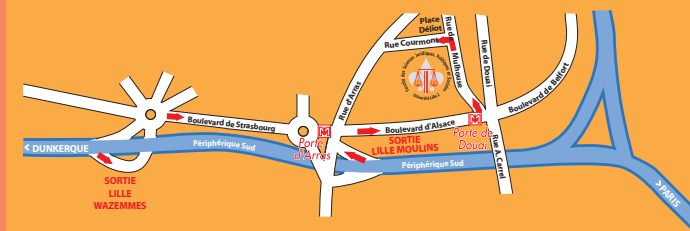

Infos pratiques :

Pas de parking sur le site, privilégiez l'utilisation des transports en commun

Depuis la Gare Lille Flandres, prendre le métro ligne 2 direction St Philibert, descendre à l'arrêt porte de Douai

Des stations VLille sont situées à proximité du site (porte de Douai et place Déliot)